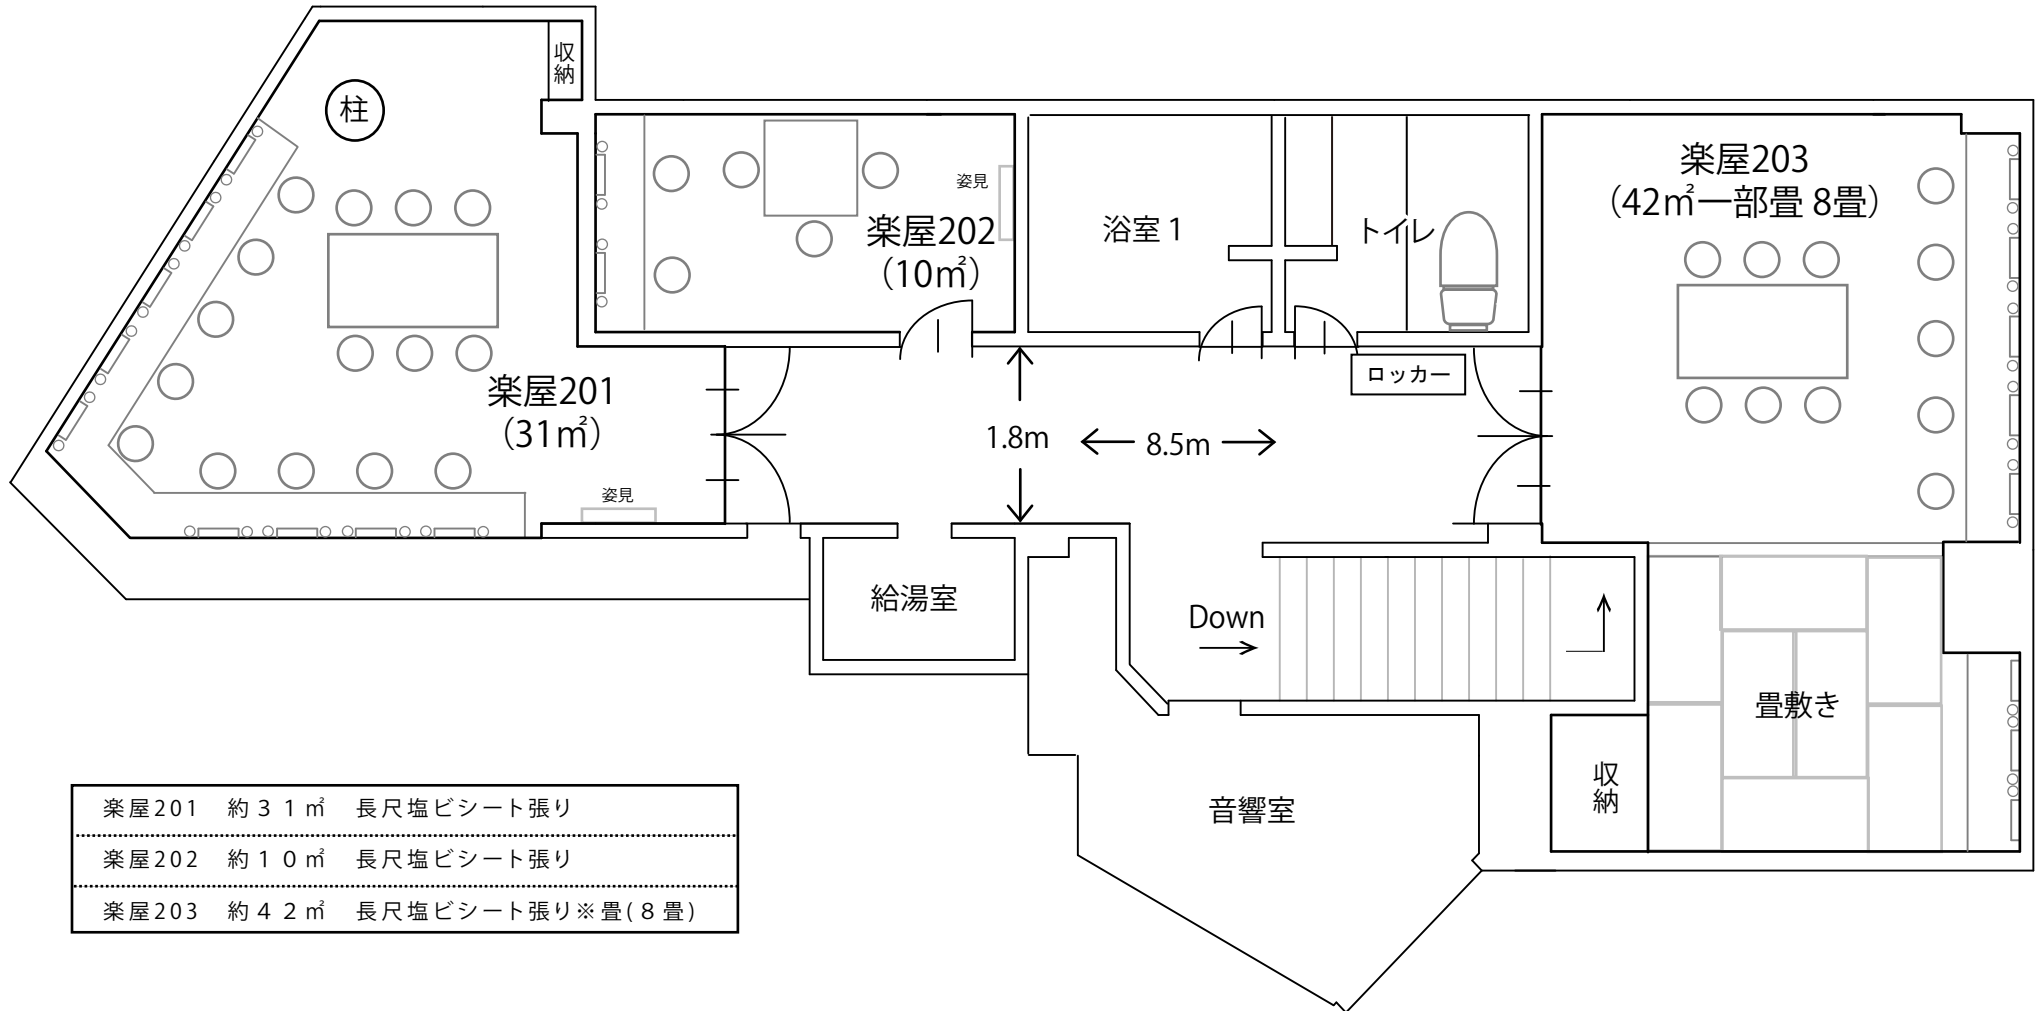

# 取手市民会館 楽屋平面図

(舞台下手側2階)

楽屋201	約31m <sup>2</sup>	長尺塩ビシート張り
楽屋202	約10m <sup>2</sup>	長尺塩ビシート張り
楽屋203	約42m <sup>2</sup>	長尺塩ビシート張り※畳(8畳)